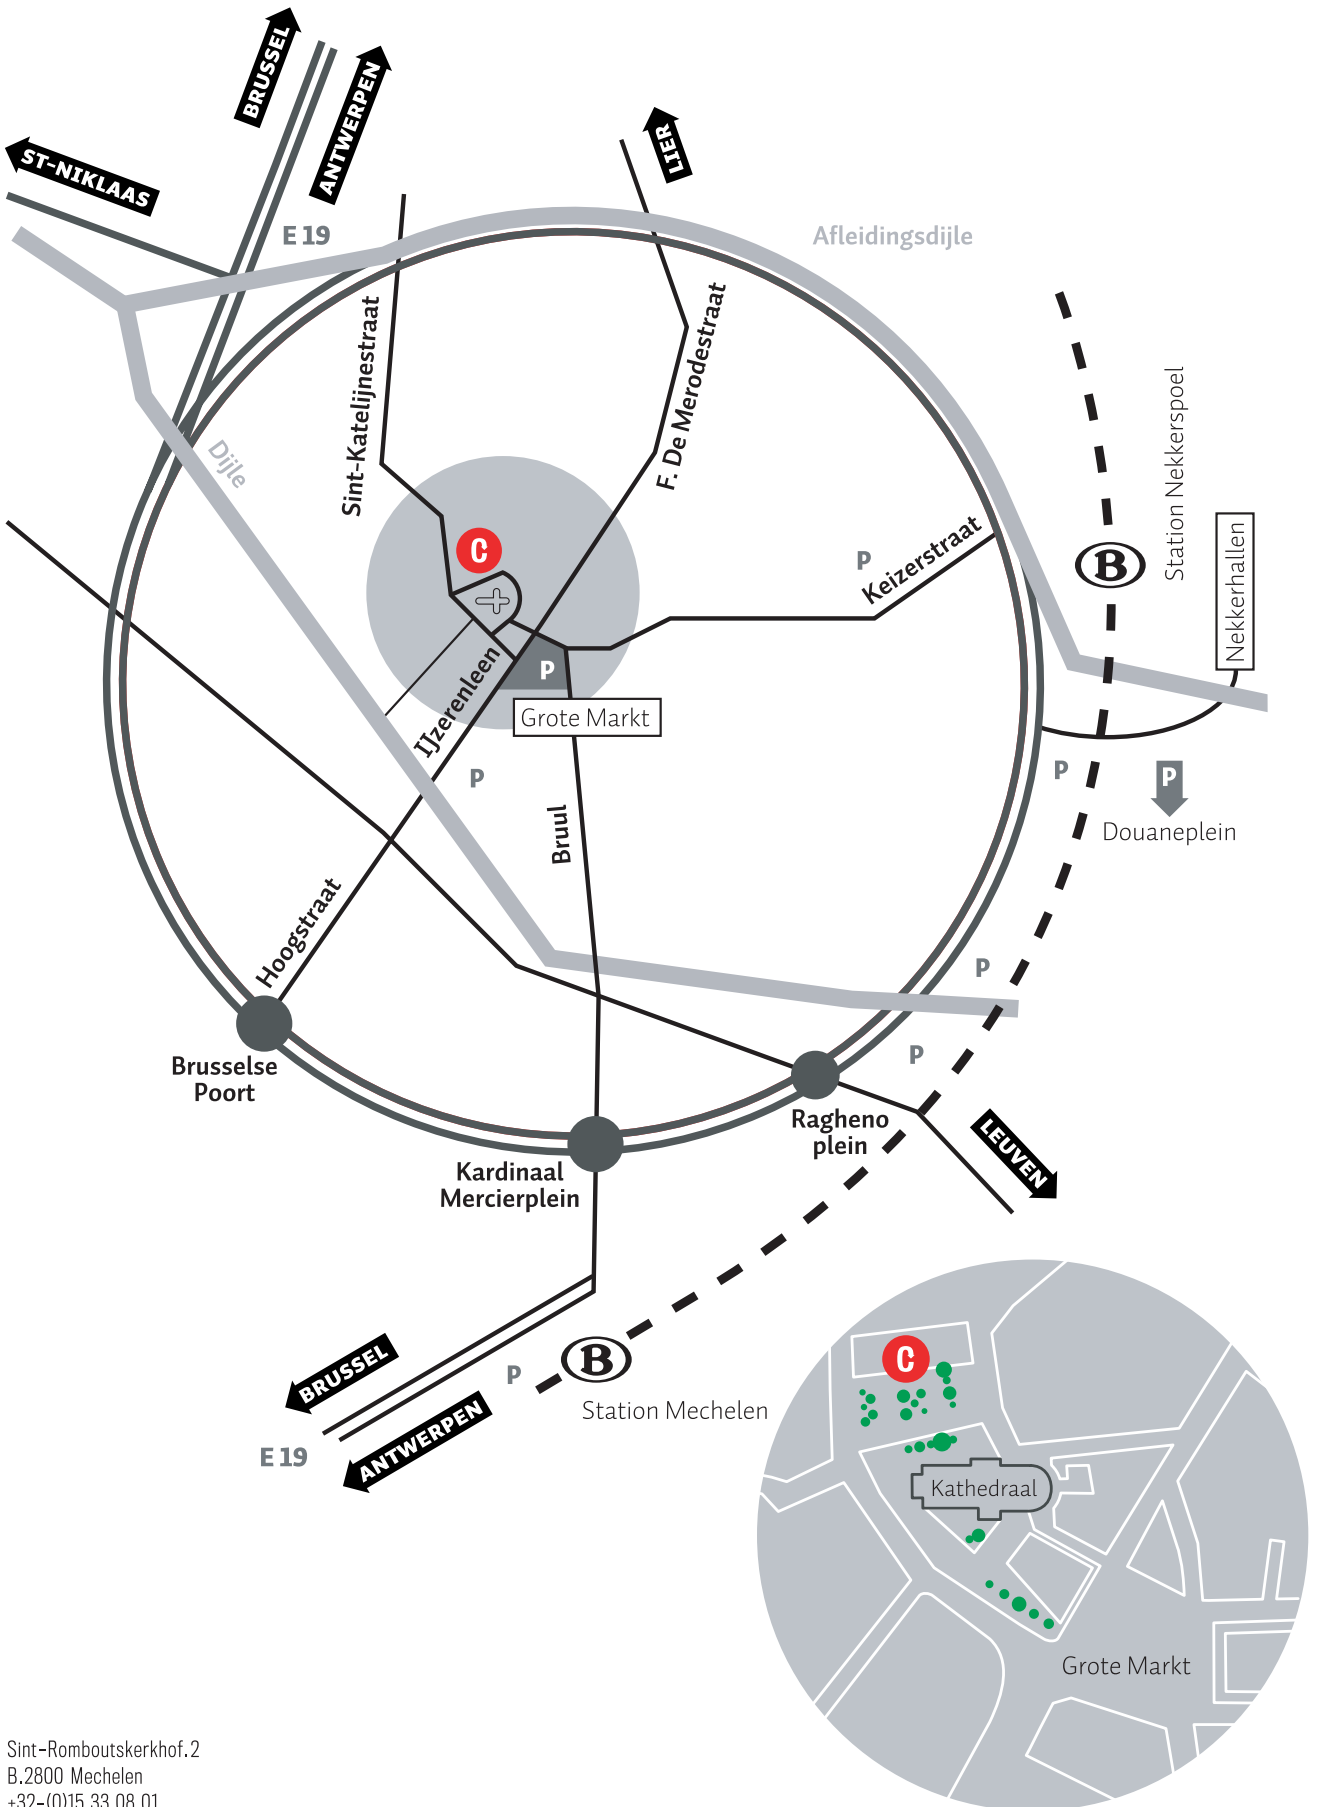

# CONTOUR

Mechelen vzw

Sint-Romboutskerkhof.2  
B.2800 Mechelen  
+32-(0)15.33.08.01